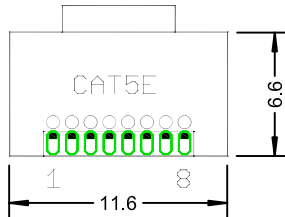

- 1. red/white
- 2. red
- 3. green/white
- 4. blue
- 5. blue/white
- 6. green
- 7. brown/white
- 8. brown

front view

						SCALE: 1:1	All dimensions in mm	
V1.00	02.04.08	JH		DATE	NAME	CAT5E Plug RJ45		
				DRAWN				
				CHK'D				
				STND				
				ElectroCraft GmbH Vor dem Lauch 19 70567 Stuttgart			SHEET	
ITEM	REVISION	DATE	NAME					